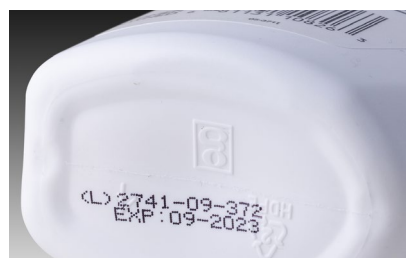

Kroppsvård — HDPE-plast